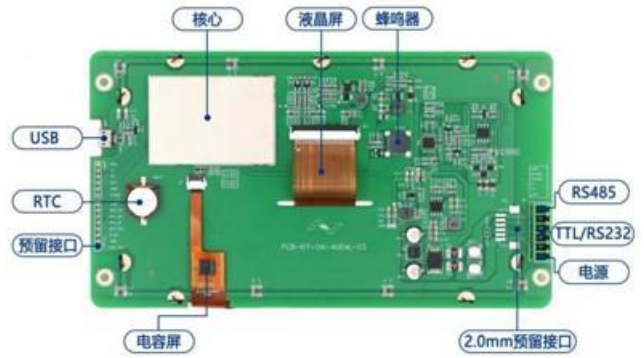

# Uart TFT 串口屏

SDM-L768070CN-A0-S

电容触摸屏 7寸

全

Li K K

Li

DL

KK

## 特点

- \* DL - B c /B I8D
- /D
- 
- 
- GG G li e G li
- 串 充
- / ! /
- / !
- 
- M
- c
- KKCI \* I /
- IK
- 
- 
- Li L

## 应用场景

SDM-L768070CN-A0-S 全

三