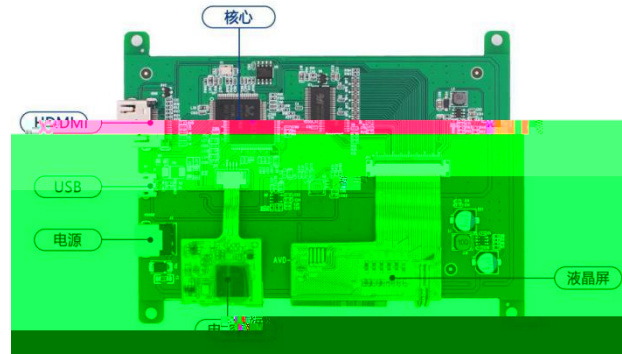

- 0

N

HDMI/VGA

4.3

LVDS/RGB

## 特点

- 8Mbit SPI NOR FLASH
- HDMI1.4& HDCP1.4
- OSD
- 90/180/270
- HDMI VGA
- LVDS RGB
- 4.3 4.3-43
- 480\*272 1920\*1200
- DC 12V
- 4.3 Micro USB