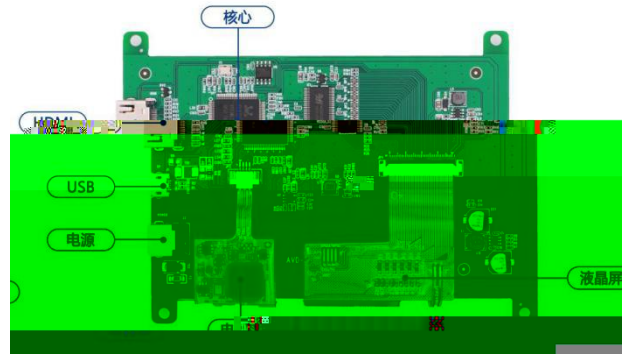

HDMI/VGA

4.3

LVDS/RGB

特点

- 8Mbit SPI NOR FLASH
- HDMI1.4& HDCP1.4
- OSD
- 90/180/270
- HDMI VGA
- LVDS RGB
- 4.3 4.3-43
- 480*272 1920*1200
- DC 12V
- 4.3 Micro USB

应用场景

ADB-D251043CN-A0-S

POS